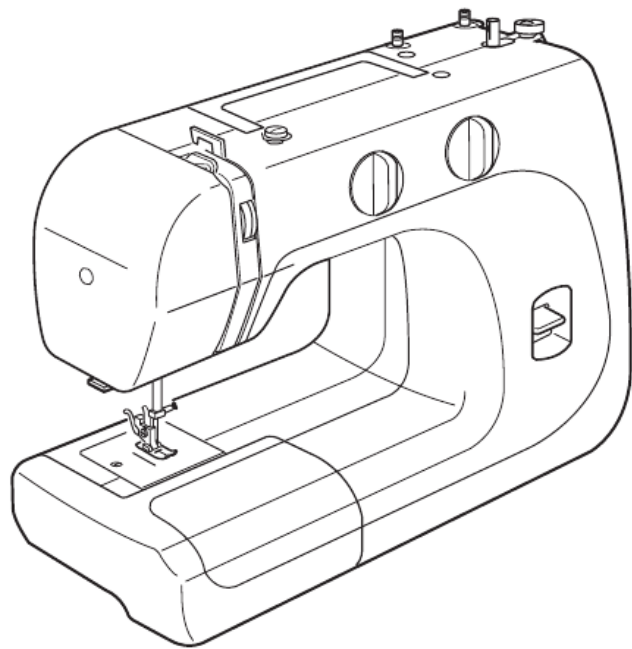

[Инструкция По Эксплуатации Швейной Машинки Janome 2041S](#)

[Инструкция По Эксплуатации Швейной Машинки Janome 2041S](#)

Инструкции по эксплуатации и каталоги запчастей к швейным машинам ... По-русски название этой швейной машинки – Джаноме, или Джаном. ... 2041s. Статус: FREE. Тип файла: pdf. Размер файла: 265.86 kB. Скачан: 157 раз.. Все отзывы автора ... ни одного дня - это электромеханическая швейная машинка Janome 2041S. ... Тут уж точно без хорошей машинки не обойтись! ... прочен и выглядит как новый по истечении эксплуатации практически 3х лет..